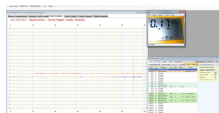

SISMOGRAFO e RADIOATTIVITA' in TEMPO REALE!!!

Rilevatori in zona REGGELLO (Firenze)

Clicca sull'immagine per accedere!

PAGINE AMICHE!!!

Questo blog non costituisce una testata giornalistica, in quanto viene aggiornato senza alcuna periodicità. Non può essere pertanto considerato un prodotto editoriale ai sensi del D.Lgs. n. 62 del 07/03/2011
