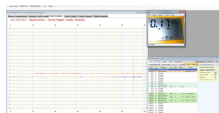

## SISMOGRAFO e RADIOATTIVITA' in TEMPO REALE!!!

Rilevatori in zona REGGELLO (Firenze)

Clicca sull'immagine per accedere!

**PAGINE AMICHE!!!**

---

*Questo blog non costituisce una testata giornalistica, in quanto viene aggiornato senza alcuna periodicità. Non può essere pertanto considerato un prodotto editoriale ai sensi del D.Lgs. n. 62 del 07/03/2011*